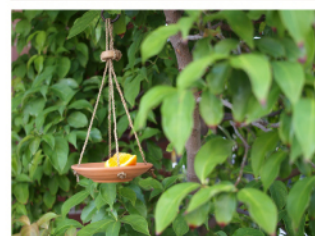

風を感じる蓋式の蚊遣シリーズ「涼風 (りょうふう)」。火種がむき出しにならない安心形状で、発売以来大変ご好評いただいています。水面に触れる風や、葉からすべり落ちる露が生み出す模様。涼しげなモチーフが心を落ち着かせてくれます。今年は新しく波紋柄が登場しました。

涼風 りょうふう

蚊遣箱	※ハンドメイド
390010 流水 (りゅうすい)	¥1,500
390020 飛沫 (しぶき)	¥1,500
390030 波紋 (はもん)	¥1,500
・金属・径14×15×6cm (ハンドル含まず) ・1/45	
カタログ MEISTER HAND vol.19 / p.19 掲載	

ありそうでなかった、テラコッタの蚊遣りです。ナチュラルな質感がお庭にぴったりです。アイアンの線香立てがついています。

HARVEST ハーベスト

テラコッタ蚊遣り	※線香立金具付
403030	¥2,000
・陶器、金属	
・最大径15.5×11cm ・1/24	

ハーブやお花をつるしておけるアイアンのハンガーです。網状になった上の面は、ニンニクなどの置き場所にも。キッチンツールを吊るしても素敵です。

ハーブ&フラワードライヤー
リーフタイプ/ワイヤータイプ Coming soon
・金属

バードフィーダー
でお庭に小鳥をよんでみませんか？
エアープランツなどの受け皿としても
すてきなテラコッタ製。

バードフィーダー ※ハンドメイド
403010 ¥900
・陶器、天然木(テーク/無塗装)、バナナ紐
・約径11.5×24cm ・1/60

PACKABLE FARMER'S BOOTS
パッカブルファーマーズブーツ

くるくるっと丸めて、持ち運べる長靴です。ロがゴムなので、足元の悪い農場などでも脱げにくい。ソールにもこだわって、滑りどめのしっかりした、厚めのものを使用しています。週末農場のお供に最適。