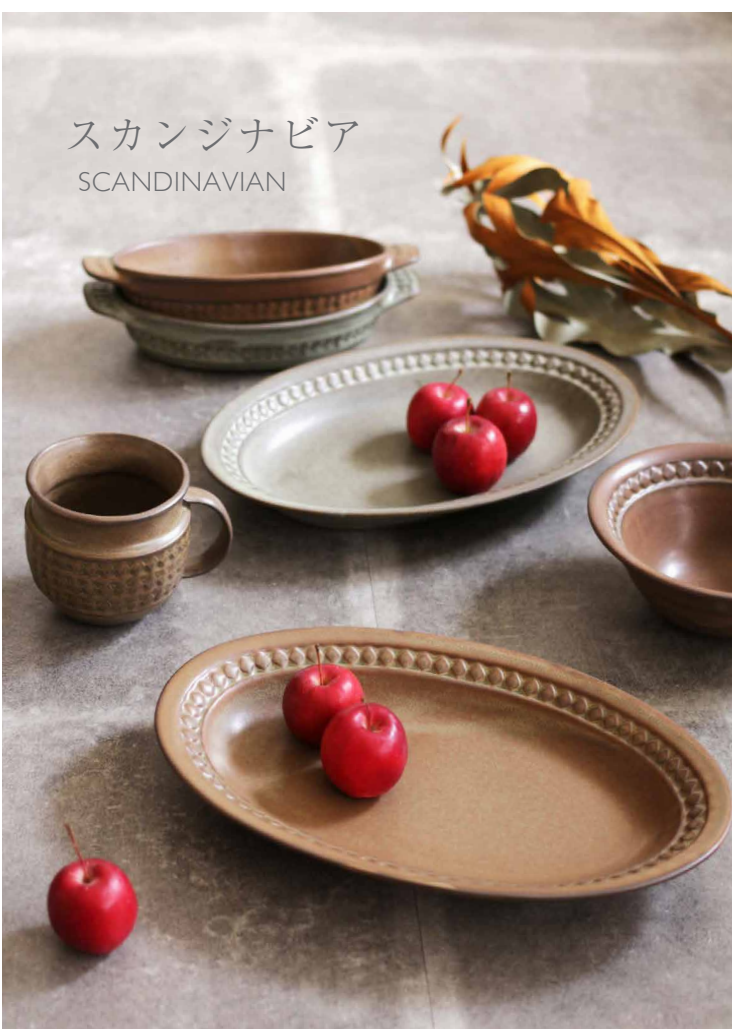

スκανジナビア

SCANDINAVIAN

北欧の古い民芸をイメージしたフォークロアなシリーズ。

レリーフ模様と、貫入や表情の出る変化に富んだ釉薬が味わい深いスκανジナビアシリーズ。料理がよく映える、使い勝手のよいサイズにもこだわっています。木のツールやカトラリーとの相性も抜群です。

MADE IN JAPAN

information

マット釉の新色が2色加わり、すべてのアイテムが印刷箱入りになりました

※印刷箱入りになりました。

レリーフ模様が料理を引き立てます。

マットな質感がシックな印象です。

SCANDINAVIAN スκανジナビア

マグ

89903	マットブロンズ	¥1,600
89904	マットブラウン	¥1,600
・ 炬器 ・ 350cc、径8.5×11×8.5cm ・ 1/48		
・ オープン○/レンジ○/食洗機○		

オーバルプレート

89913	マットブロンズ	¥2,000
89914	マットブラウン	¥2,000
・ 炬器 ・ 18.5×28×3.5cm ・ 1/32		
・ オープン○/レンジ○/食洗機○		