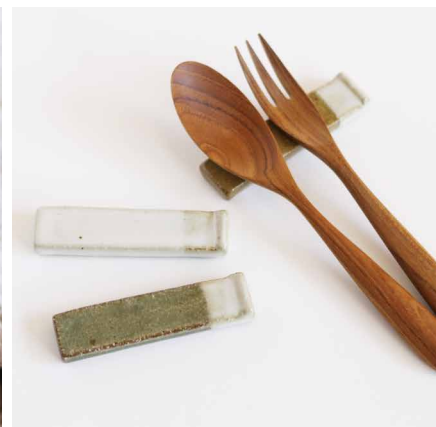

ミヨルク MJÖLK

土の力強さが食材をひきたてるラスティックなシリーズ

あたたかな食事が似合いそうな、素朴でおおらかな雰囲気シリーズです。ざっくりとした土に、貫入や表情の出る釉薬をかけ分けて表情をつくっています。塗り分けのにじんだ部分が自然ないい風合いになっています。

MADE IN JAPAN

※陶器部分のみ使用可能です。また素材としては使用可能ですが、使用を想定していないものについては品番表に記載していません。

information

キャニスターとカトラリーレストが新しく加わりました

優しい風合いの木蓋に、素朴な陶器を組み合わせたキャニスター。ブナ材の木蓋は陶器と同じく日本製で、シリコンパッキン付きです。塩や砂糖等入れる種類で色を変えるのもおすすめ。アースカラーなので色違いで並べても落ち着きがあります。カトラリーレストは複数のツールを置く時にも安心感があり、大きすぎないサイズを意識しました。

MJÖLK ミヨルク