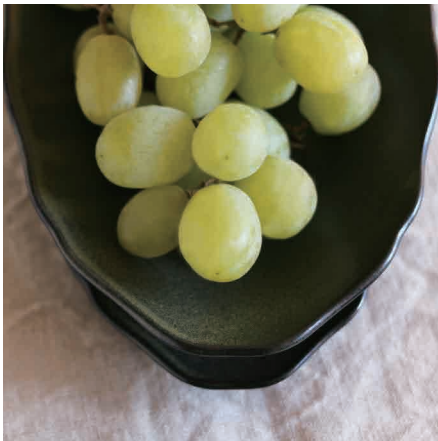

アンティークのような佇まいがシックなティータイムウェア。

赤土に白い釉薬をかけたアンティークホワイトと、緑味を帯びた表情のある黒釉のアンティークブラック。優雅でクラシカル、花のようなフォルムがシックなシリーズです。

MADE IN JAPAN

オープン 電子レンジ 食洗機

深さがあり盛り映えるラウンドプレートL。カップはちょっと珍しい楕円形です。Sサイズ2型のプレートは、ケーキやフルーツをのせたり、カップの受皿にしたり。オーバルボウルSはちょっとした甘いものやナッツなどをつまむのにいいサイズです。

GLAÇAGE グラサージュ

カップ

433011	アンティークホワイト	¥2,000
433019	アンティークブラック	¥2,000
・ 炬器 ・ 280cc、10.5×14×7.5cm ・ 4/48		
・ オープン○/レンジ○/食洗機○		

ラウンドプレートL

433021	アンティークホワイト	¥3,700
433029	アンティークブラック	¥3,700
・ 炬器 ・ 径23×4cm ・ 1/24		
・ オープン○/レンジ○/食洗機○		

ラウンドプレートS

433031	アンティークホワイト	¥1,400
433039	アンティークブラック	¥1,400
・ 炬器 ・ 径15×2cm ・ 4/72		
・ オープン○/レンジ○/食洗機○		

オーバルプレートS

433041	アンティークホワイト	¥1,700
433049	アンティークブラック	¥1,700
・ 炬器 ・ 12×19.5×2cm ・ 4/64		
・ オープン○/レンジ○/食洗機○		

オーバルボウルS

433051	アンティークホワイト	¥800
433059	アンティークブラック	¥800
・ 炬器 ・ 7×11×3cm ・ 4/144		
・ オープン○/レンジ○/食洗機○		

フルーツコランダー

433061	アンティークホワイト	¥2,800
433069	アンティークブラック	¥2,800
・ 炬器 ・ 14.5×22.5×4cm ・ 4/32		
・ オープン○/レンジ○/食洗機○		

※このシリーズは特性上個体差がやすい商品です。
PS7~商品の特性についてをご確認ください。
3.色ムラ・質感の差/4.表情のある土

底に余分な水分を切ってくれる小さな穴があいたフルーツコランダー。オーバルプレートSを受皿にして、水洗いしたフルーツをそのままテーブルへ。のせるだけで絵になるような佇まいです。フレッシュサラダや温野菜などにも。