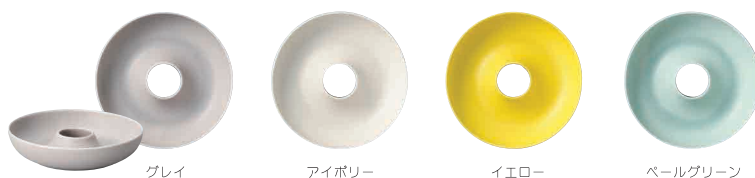

MADE IN JAPAN

オープン 電子レンジ 食洗機

どのアイテムも箔押しの小箱入り。

ドーナツプレート S

グレイ

アイボリー

イエロー

パールグリーン